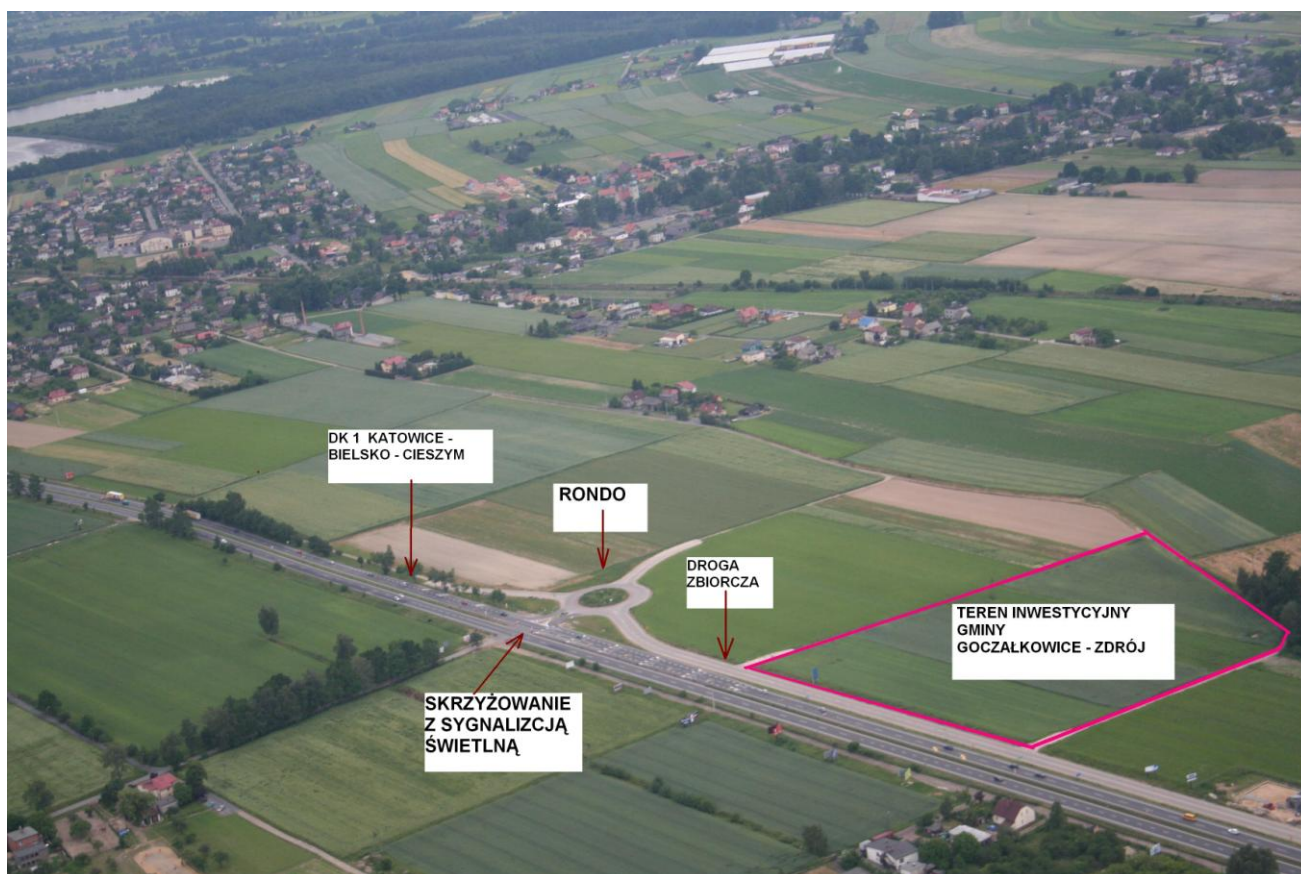

Opis terenu:

Teren przy Drodze Krajowej Nr 1

Lokalizacja: Polska, Goczałkowice-Zdrój

Powierzchnia: 2,8744 ha

Właściciel: Gmina Goczałkowice-Zdrój

Zagospodarowanie przestrzenne: produkcja, składy, magazyny

Infrastruktura:

- | | |
|-----|-----------------|
| tak | • elektryczność |
| tak | • gaz |
| tak | • woda |
| tak | • ścieki |

Budynki na terenie:

Odległości:

- | | |
|-------|---------------------------|
| 5 m | • droga krajowa |
| 70 km | • lotnisko międzynarodowe |
| 2 km | • kolej |